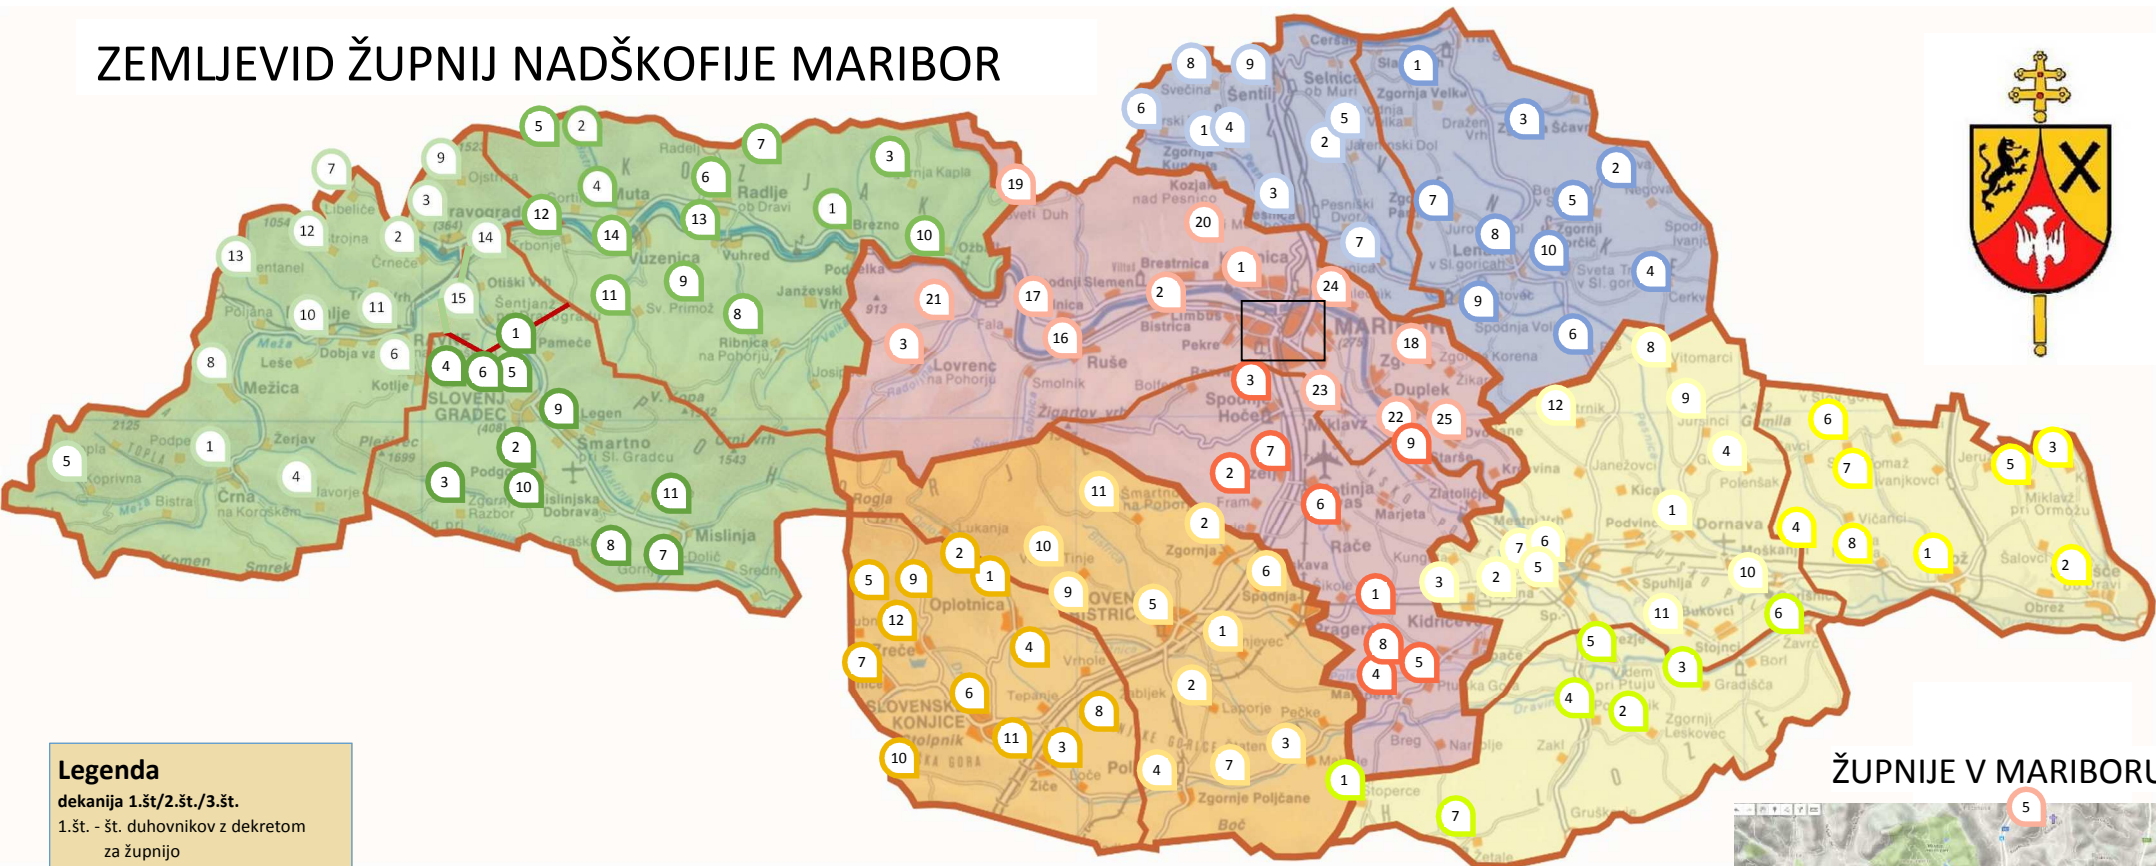

ZEMLJEVID ŽUPNIJ NADŠKOFIJE MARIBOR

ŽUPNIJE V MARIBORU

Legenda

dekanija 1.št./2.št./3.št.

- 1.št. - št. duhovnikov z dekretom za župnijo
 - 2.št. - x 1000 katoličanov
 - 3.št. - povprečno št. birmancev /leto župnija 2.št./3.št. r. r. župnijo vodijo redovniki
- nepoudarjeno besedilo – souprava župnija – s kaplanom

Stanje okt. 2015

Koroška naddekanija (40 župnij)

Dekanija Dravograd – Mežiška dolina (8/28,6/196)

- | | |
|-------------------------|--------------------------------|
| 1. Črna na Kor. 1,20 | 9. Ojstrica 0,2 |
| 2. Črneče PZD 0,7/6 | 10. Prevalje 6,2/41 |
| 3. Dravograd PZD 3,3/28 | 11. Ravne na Kor. 8,4/32 |
| 4. Javorje 0,1/2 | 12. Strojna 0,1/1 |
| 5. Koprivna 0,1/3 | 13. Sv. Danijel nad P. 0,5/4 |
| 6. Kotlje 1,5/12 | 14. Sv. Peter na KG PZD 0,7/8 |
| 7. Libeliče PZD 0,5/8 | 15. Št. Janž pri D. PZD 2,1/15 |
| 8. Mežica 1,0/17 | |